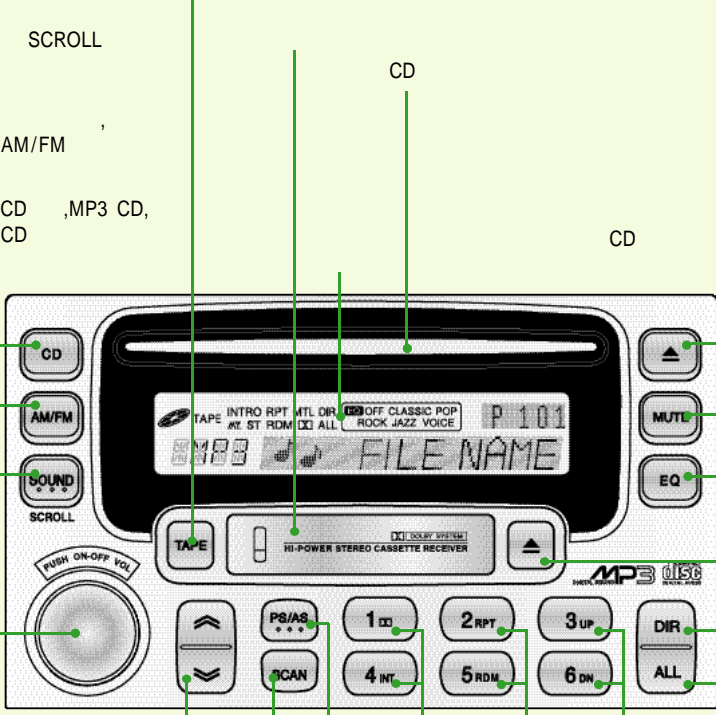

(1-6)	
INTRO :	
RPT :	, CD, MP3 CD CD 1
INT :	CD, MP3 CD CD
RDM :	CD, MP3 CD CD
MP3 -UP :	( )
-DOWN :	( )
CDC -UP :	DISC ( )
-DOWN :	DISC ( )