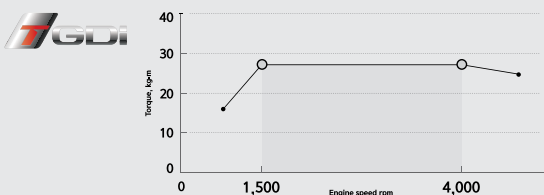

### 1.5ℓ 터보 가솔린 엔진

저속구간부터 배기량당 최대토크의 탁월한 성능으로 순발력과 응답성이 뛰어납니다.

**163** 최대출력 ps/5,000~5,500rpm **26.5** 최대토크 kg·m/1,500~4,000rpm